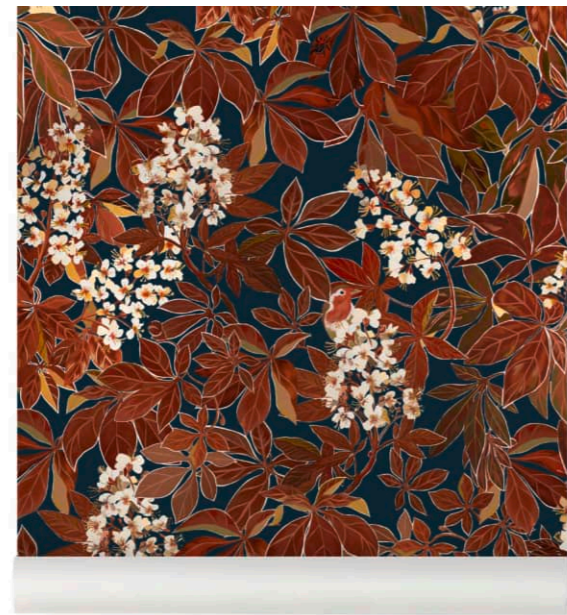

Les Marronniers Sang de boeuf
LC-PP-09-50-LMAR-SAN
Roll of 10mts x 50cm