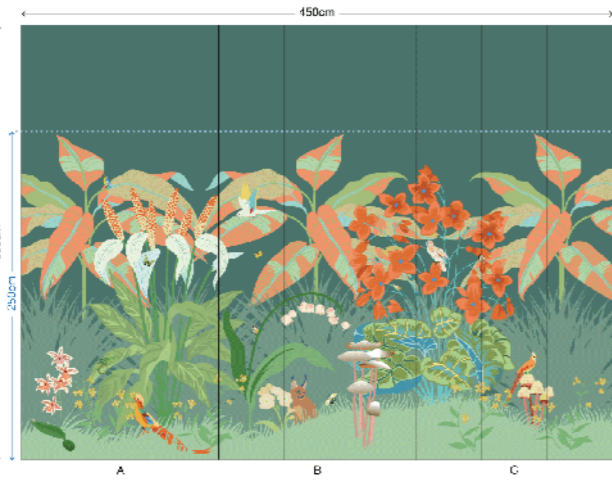

Décor Eden nuit
LC-DM-SM-1M2-EDE-NUI