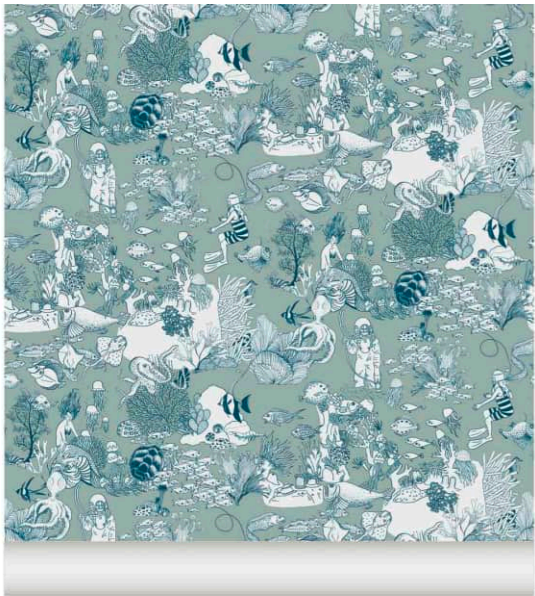

Lucioles jour  
LC-PP-09-50-LUC-JOU  
Roll of 10mts x 50cm

Lucioles nuit  
LC-PP-09-50-LUC-NUI  
Roll of 10mts x 50cm

Lucioles bleu  
LC-PP-09-50-LUC-BLE  
Roll of 10mts x 50cm

Lucioles vert  
LC-PP-09-50-LUC-VER  
Roll of 10mts x 50cm