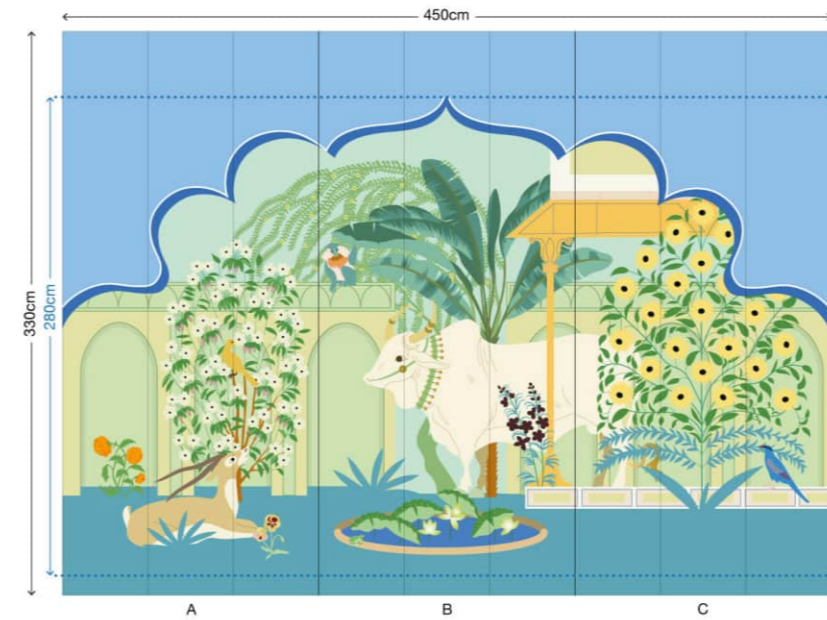

Décor Privthi Mata bleu
LC-DM-SM-1M2-PRI-BLE