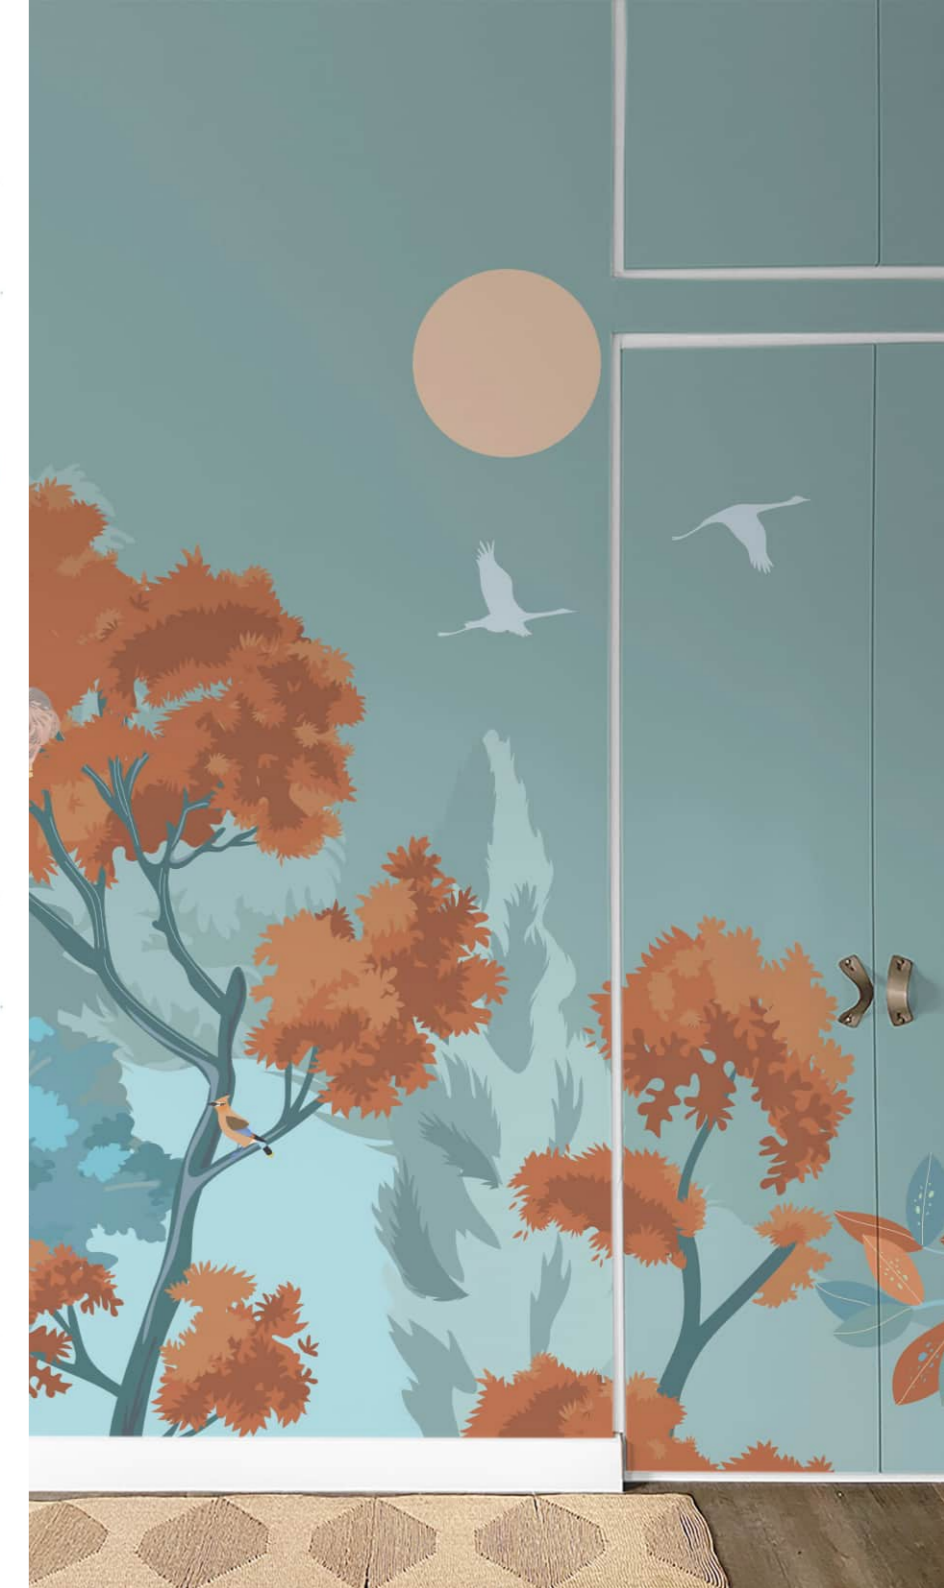

Décor Clair Obscur fauve  
LC-DM-SM-IM2-CLA-FAU

Décor Clair Obscur jour  
LC-DM-SM-IM2-CLA-JOU

Décor Clair Obscur rose  
LC-DM-SM-IM2-CLA-ROS

Décor Clair Obscur nuit  
LC-DM-SM-IM2-CLA-NUI

Décor Eden jour  
LC-DM-SM-1M2-EDE-JOU