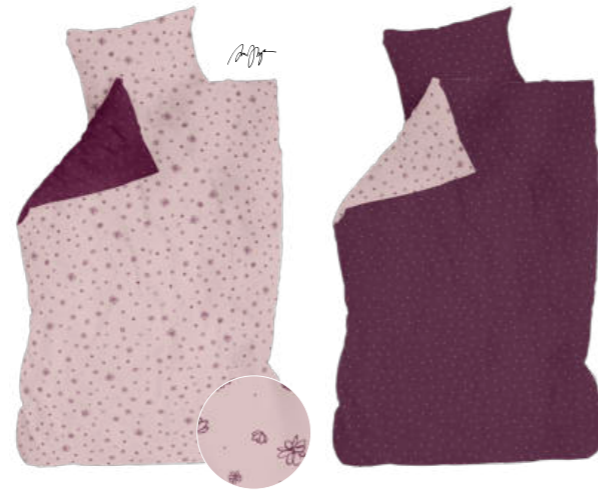

BED LINEN FLOWERS
ART. 802-69, 140x200 / 80x80 & 50x75 & 60x70 CM