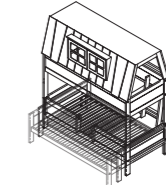

MY HANGOUT 90
H 227 x W 207 x D 102

- Standard slats ART. 47667 (90)

- Whitewash - 01W
- White lacquered - 10